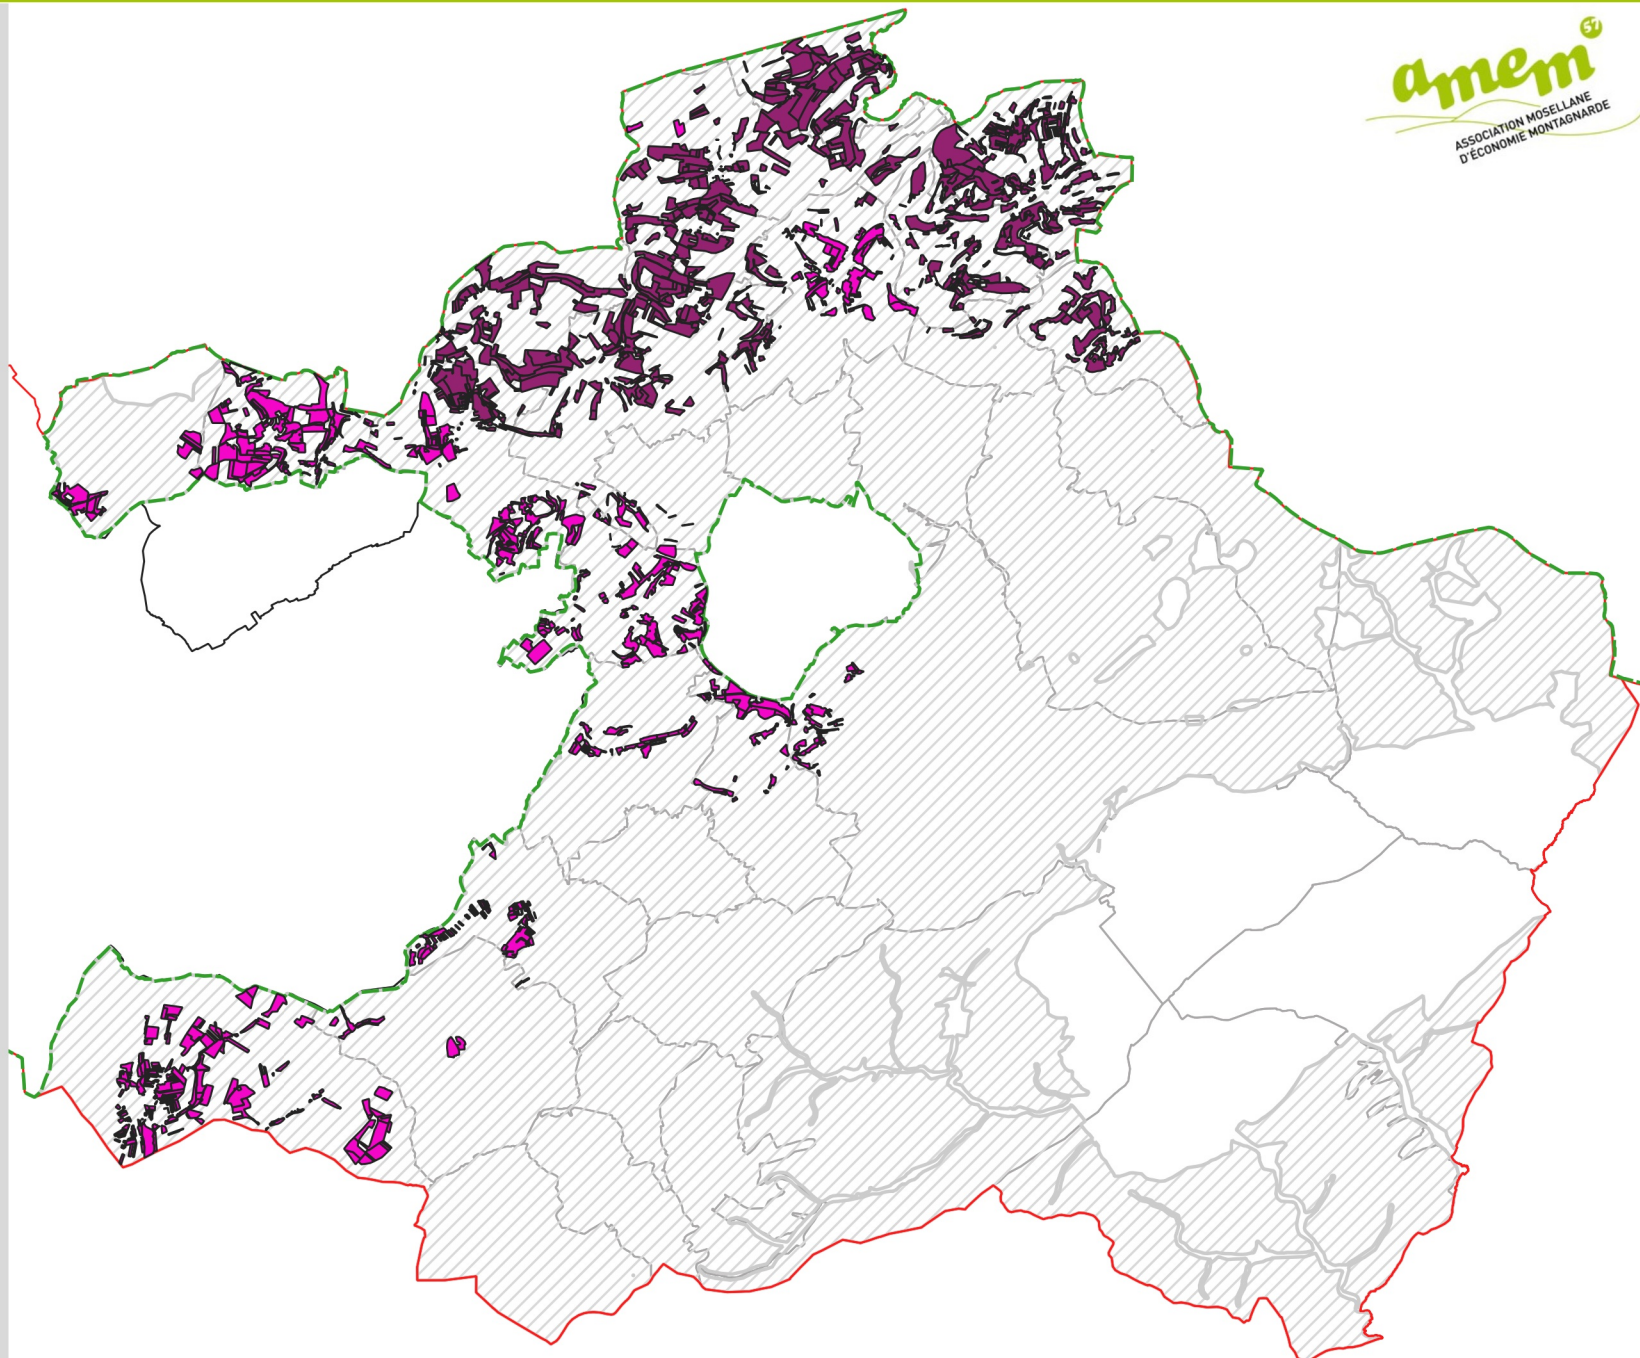

Vosges Mosellanes - Parc Naturel Régional

Zonage Milan royal priorité 1 et 2

Légende

Limites administratives

 Parc naturel régional des Vosges du Nord

 Limites départementales

 Vosges mosellanes

 Limites communales

Milan royal

 Priorité 1

 Priorité 2

Auteur: AMEM57