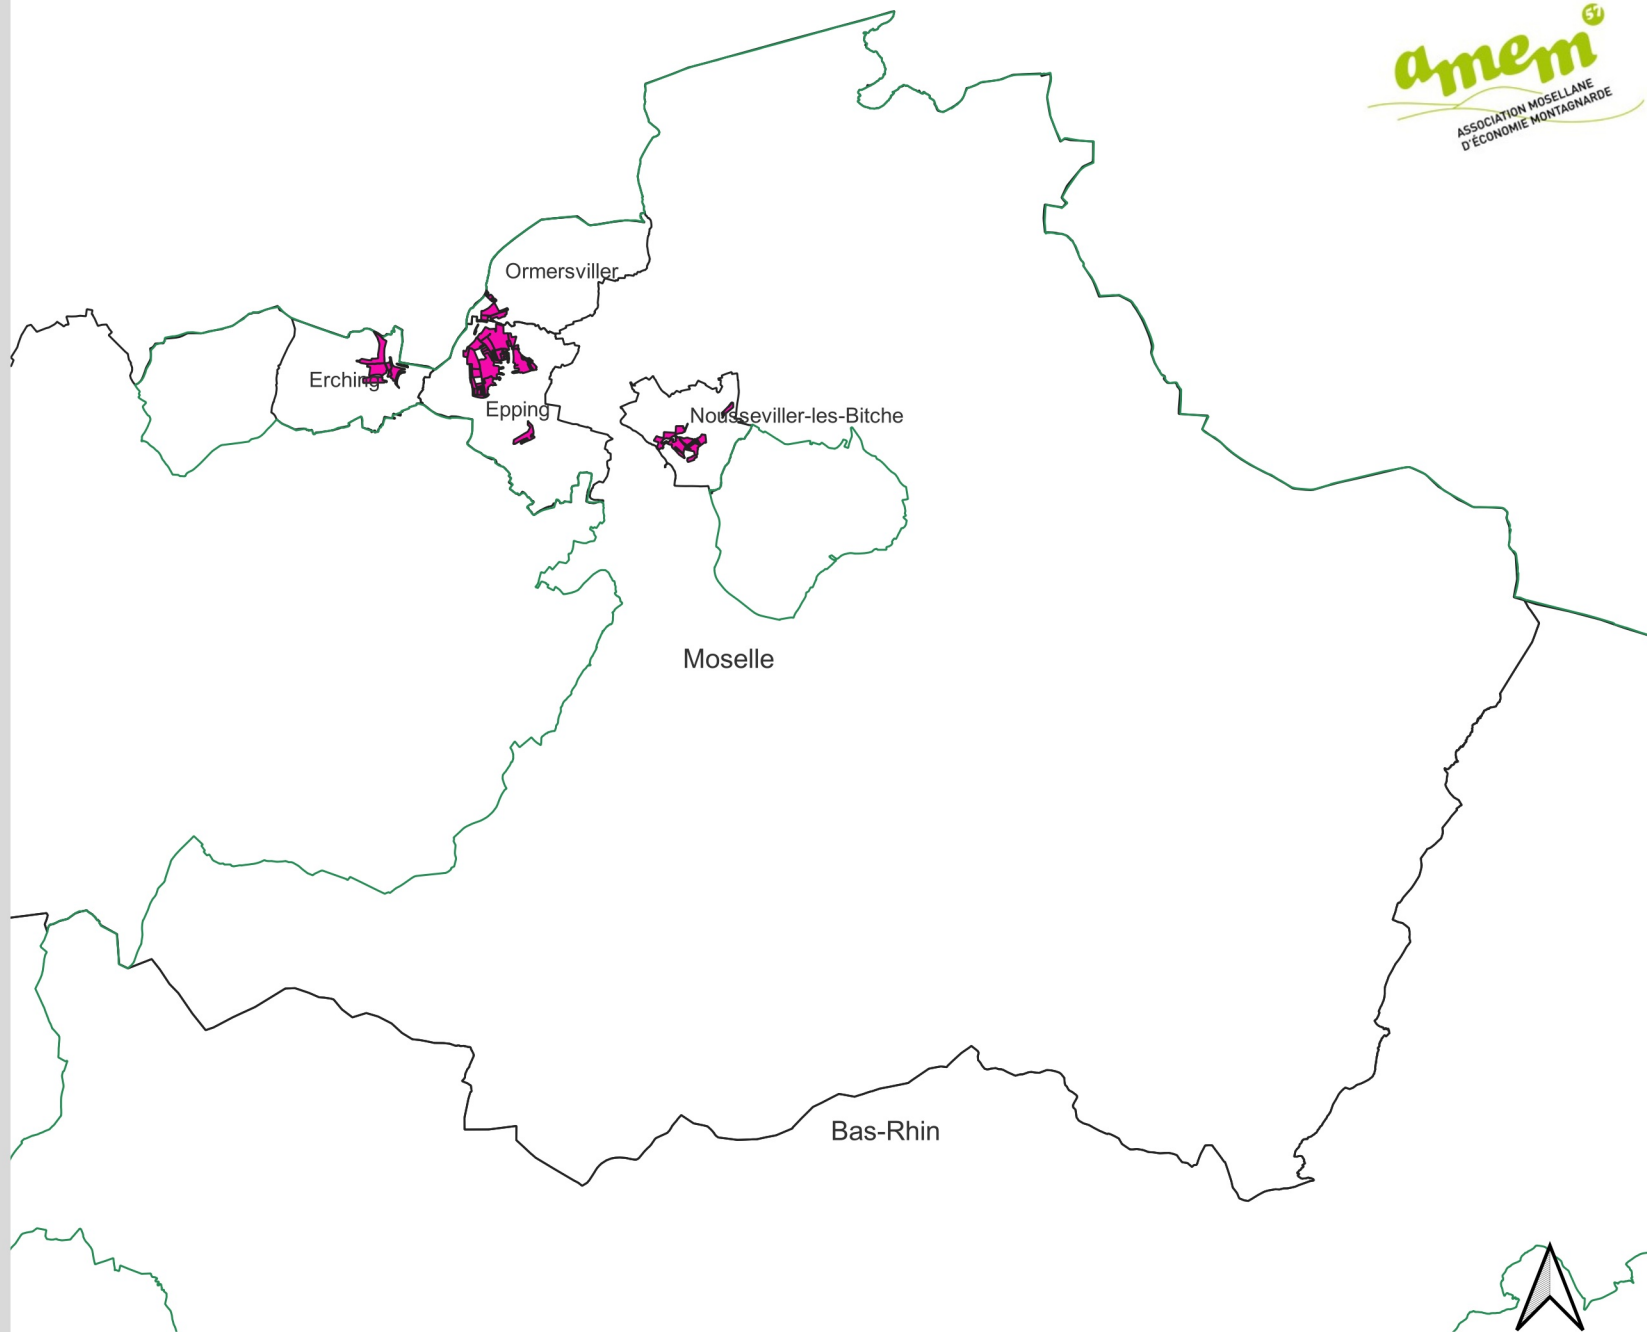

Périmètre du territoire du PAEC - Zone d'intervention prioritaire N°2 - VOMO Damier de la Succise

Légende

 Damier de la Succise

Limites administratives

 Parc Naturel Régional des Vosges du Nord

 Limites départementales

Sources: DRAAF Grand-Est
Auteur: AMEM57

0 2,5 5 km