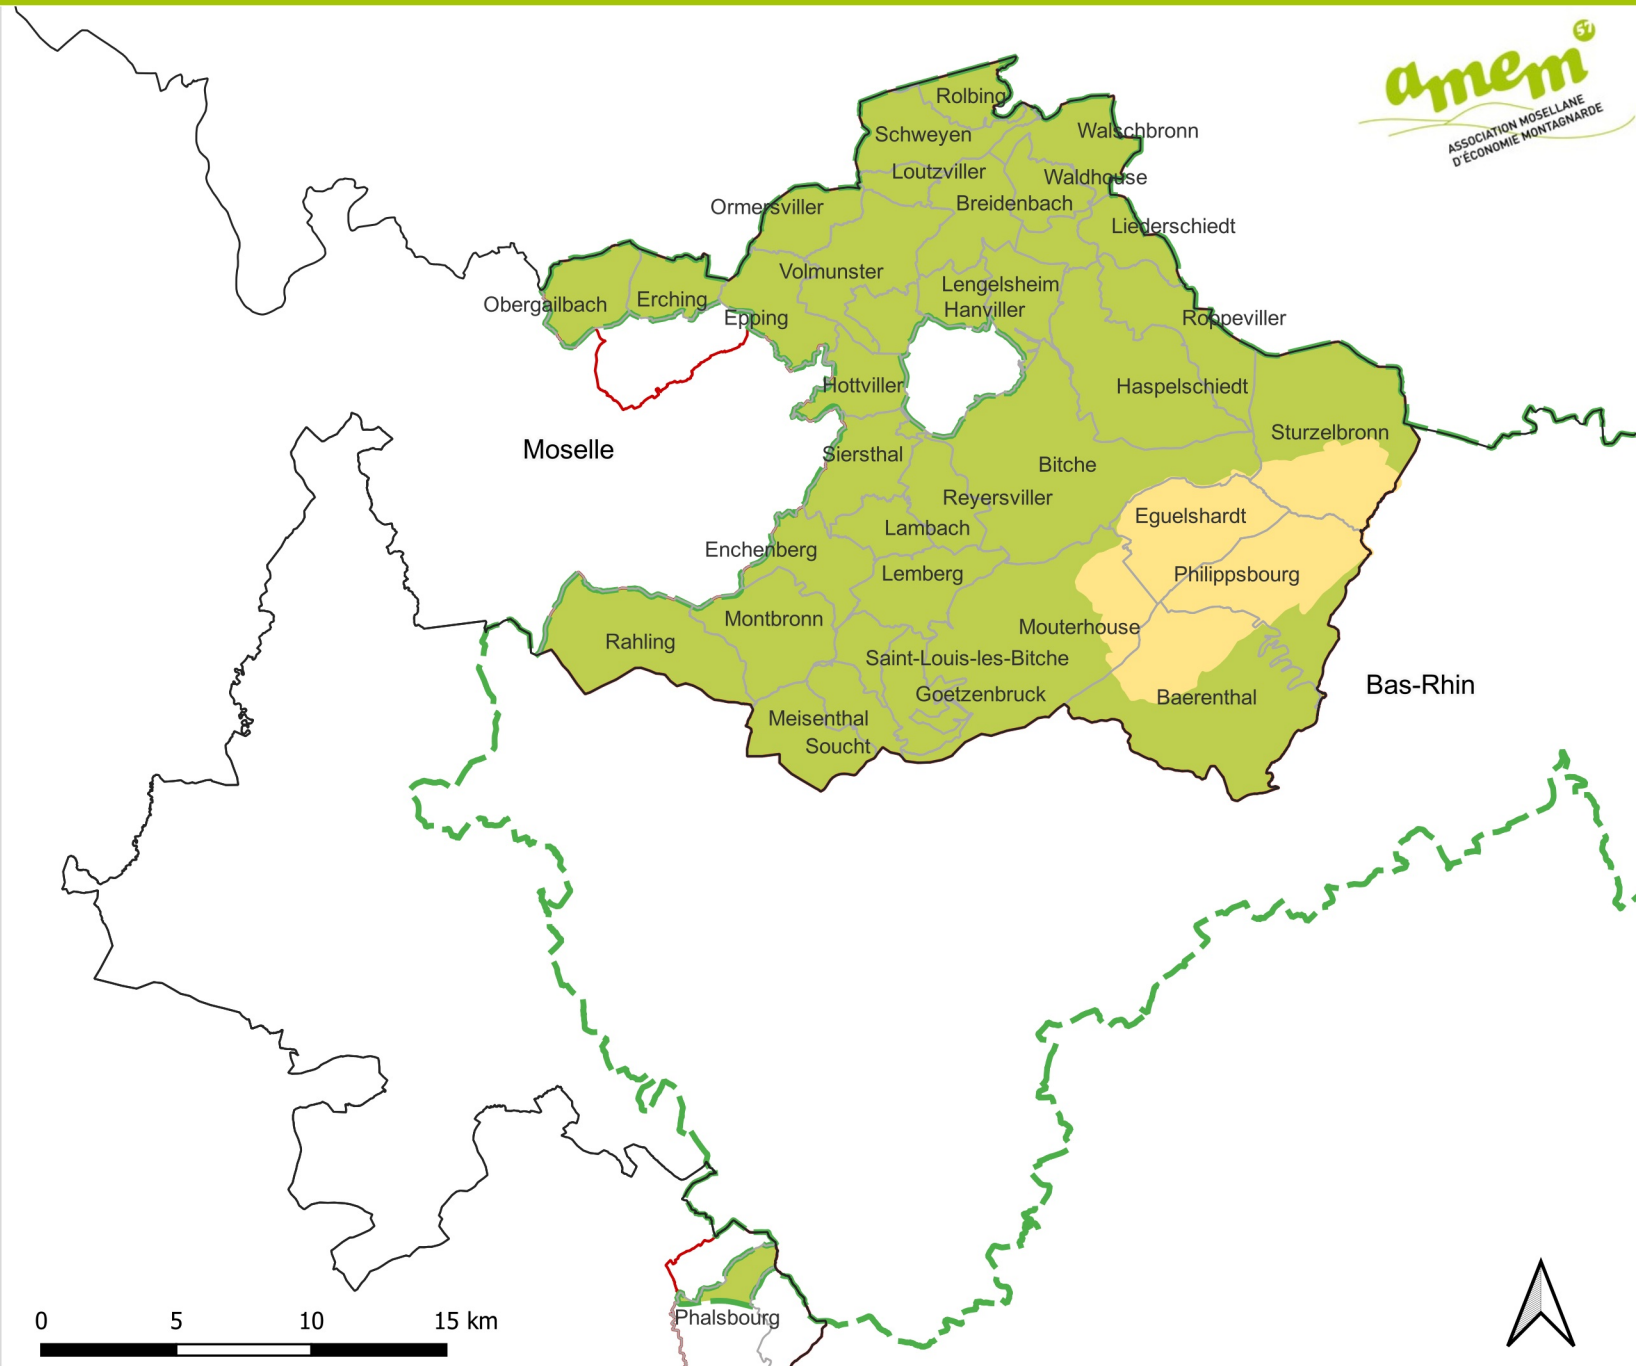

Périmètre du territoire du PAEC - Zone d'intervention régionale prioritaire n°2 - VOMO-PNR

Légende

Zonage régional prioritaire 2

 Périmètre VOMO-PNR

Limites administratives

 Vosges Mosellanes

 PNR des Vosges du Nord

 Limites départementales

Source: DRAAF Grand-Est
Auteur: AMEM57