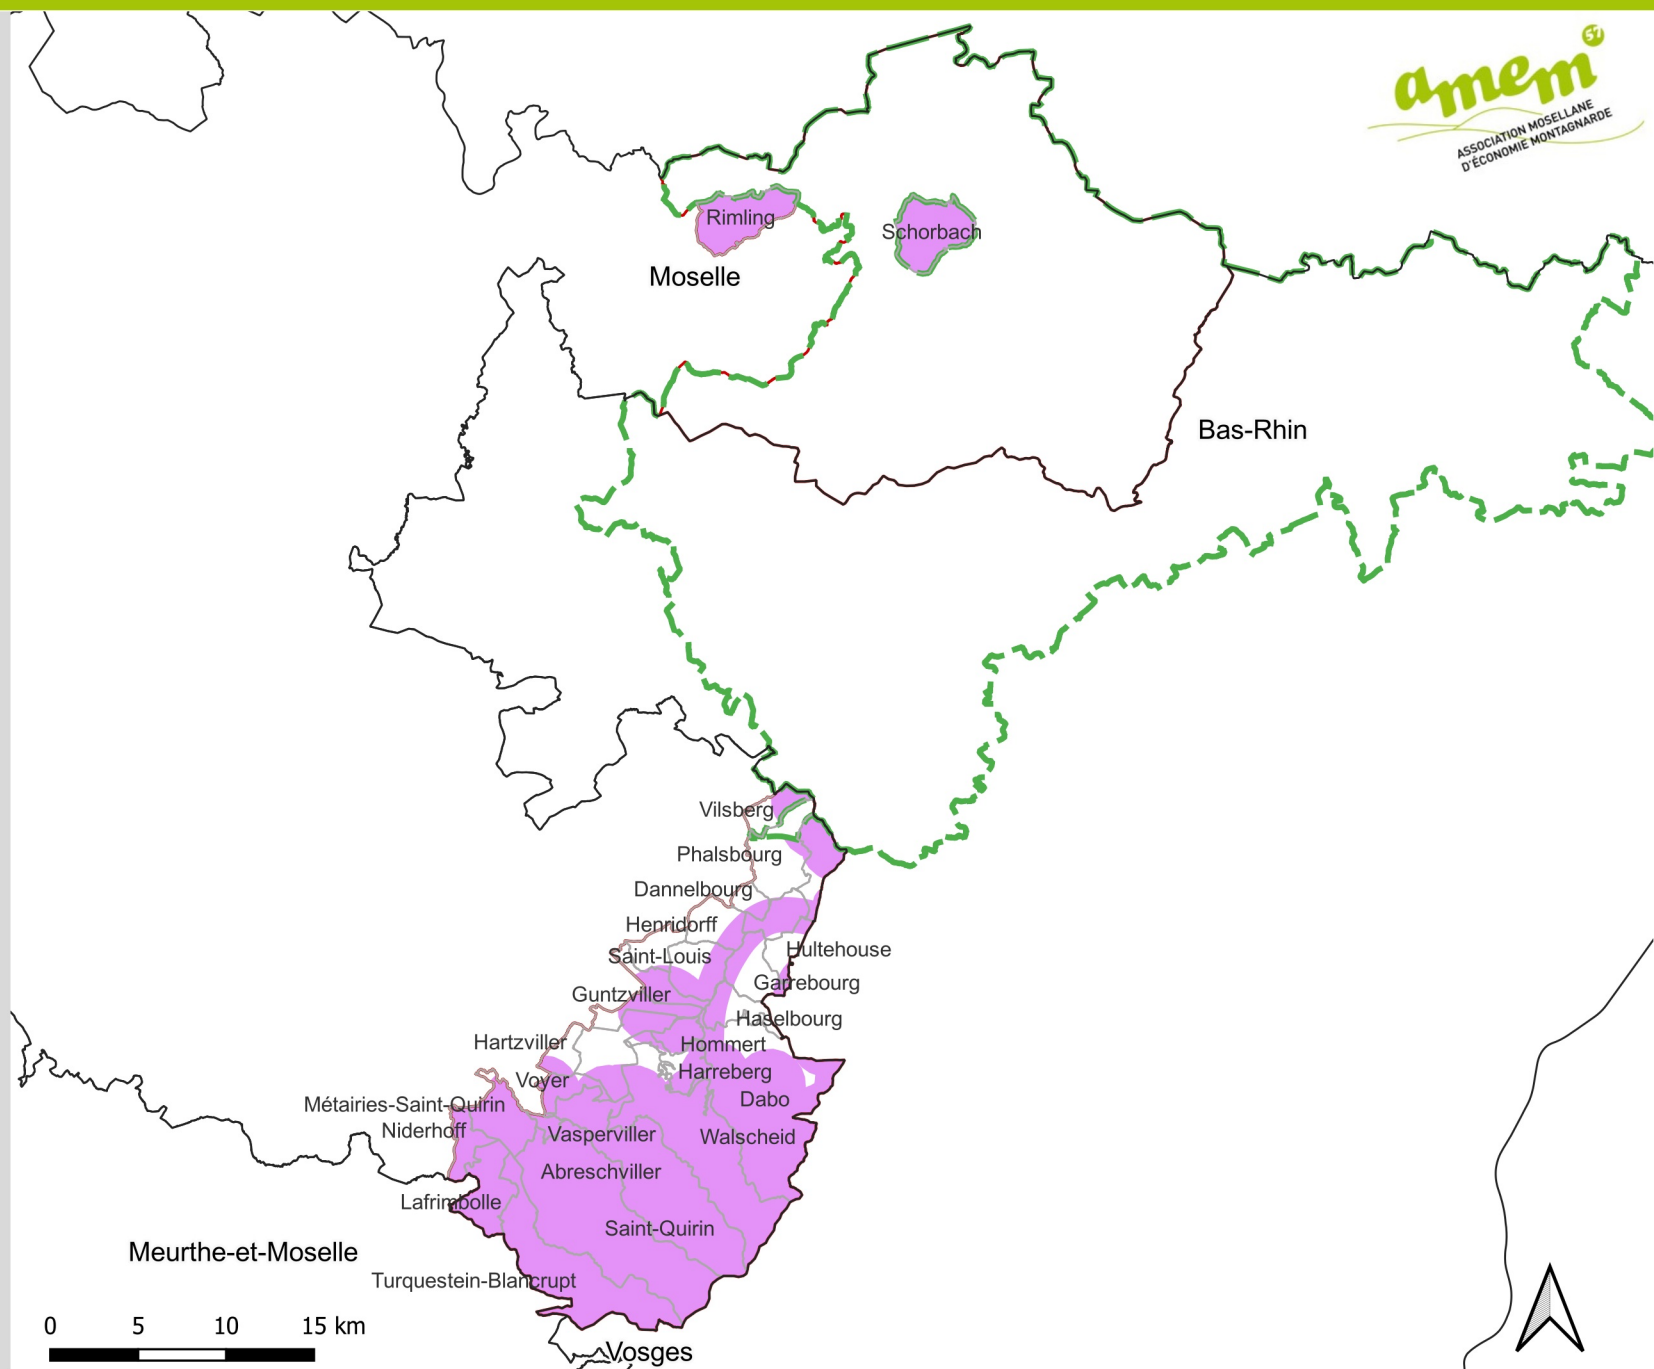

Périmètre du territoire du PAEC - Zone d'intervention régionale prioritaire n°3 - VOMO-TVB

PAEC des Vosges Mosellanes

Légende

Zonage régional prioritaire 3

 Périmètre VOMO Trame Verte et Bleue

Limites administratives

 Vosges Mosellanes

 PNR des Vosges du Nord

 Limites départementales

Source: DRAAF Grand-Est
Auteur: AMEM57