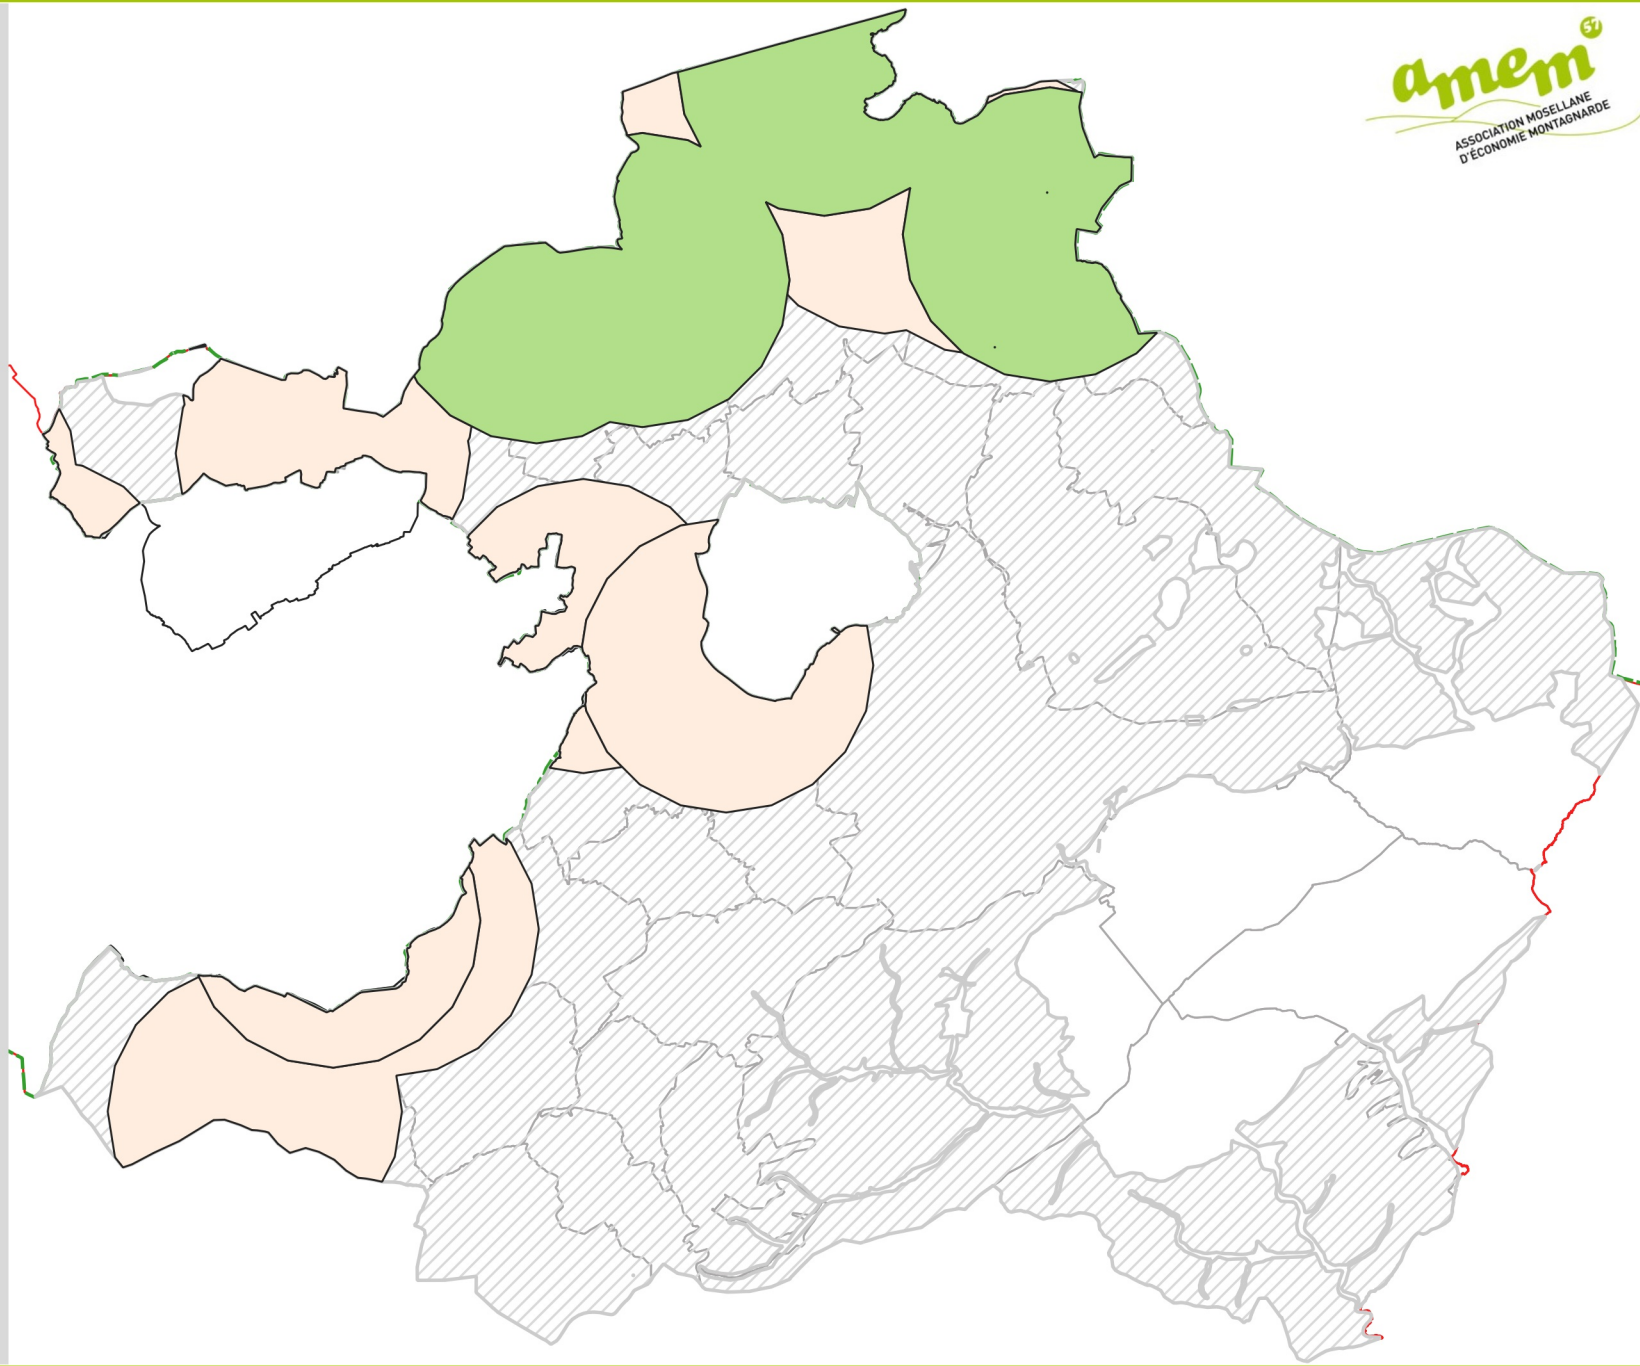

# Vosges Mosellanes - Parc Naturel Régional

## Zonage creation de prairie

### Légende

VOMO-PNR Creation Prairie

Priorite 1

Priorite 2

Limites administratives

Parc naturel régional des Vosges du Nord

Limites départementales

Vosges mosellanes

Limites communales

Auteur: AMEM57