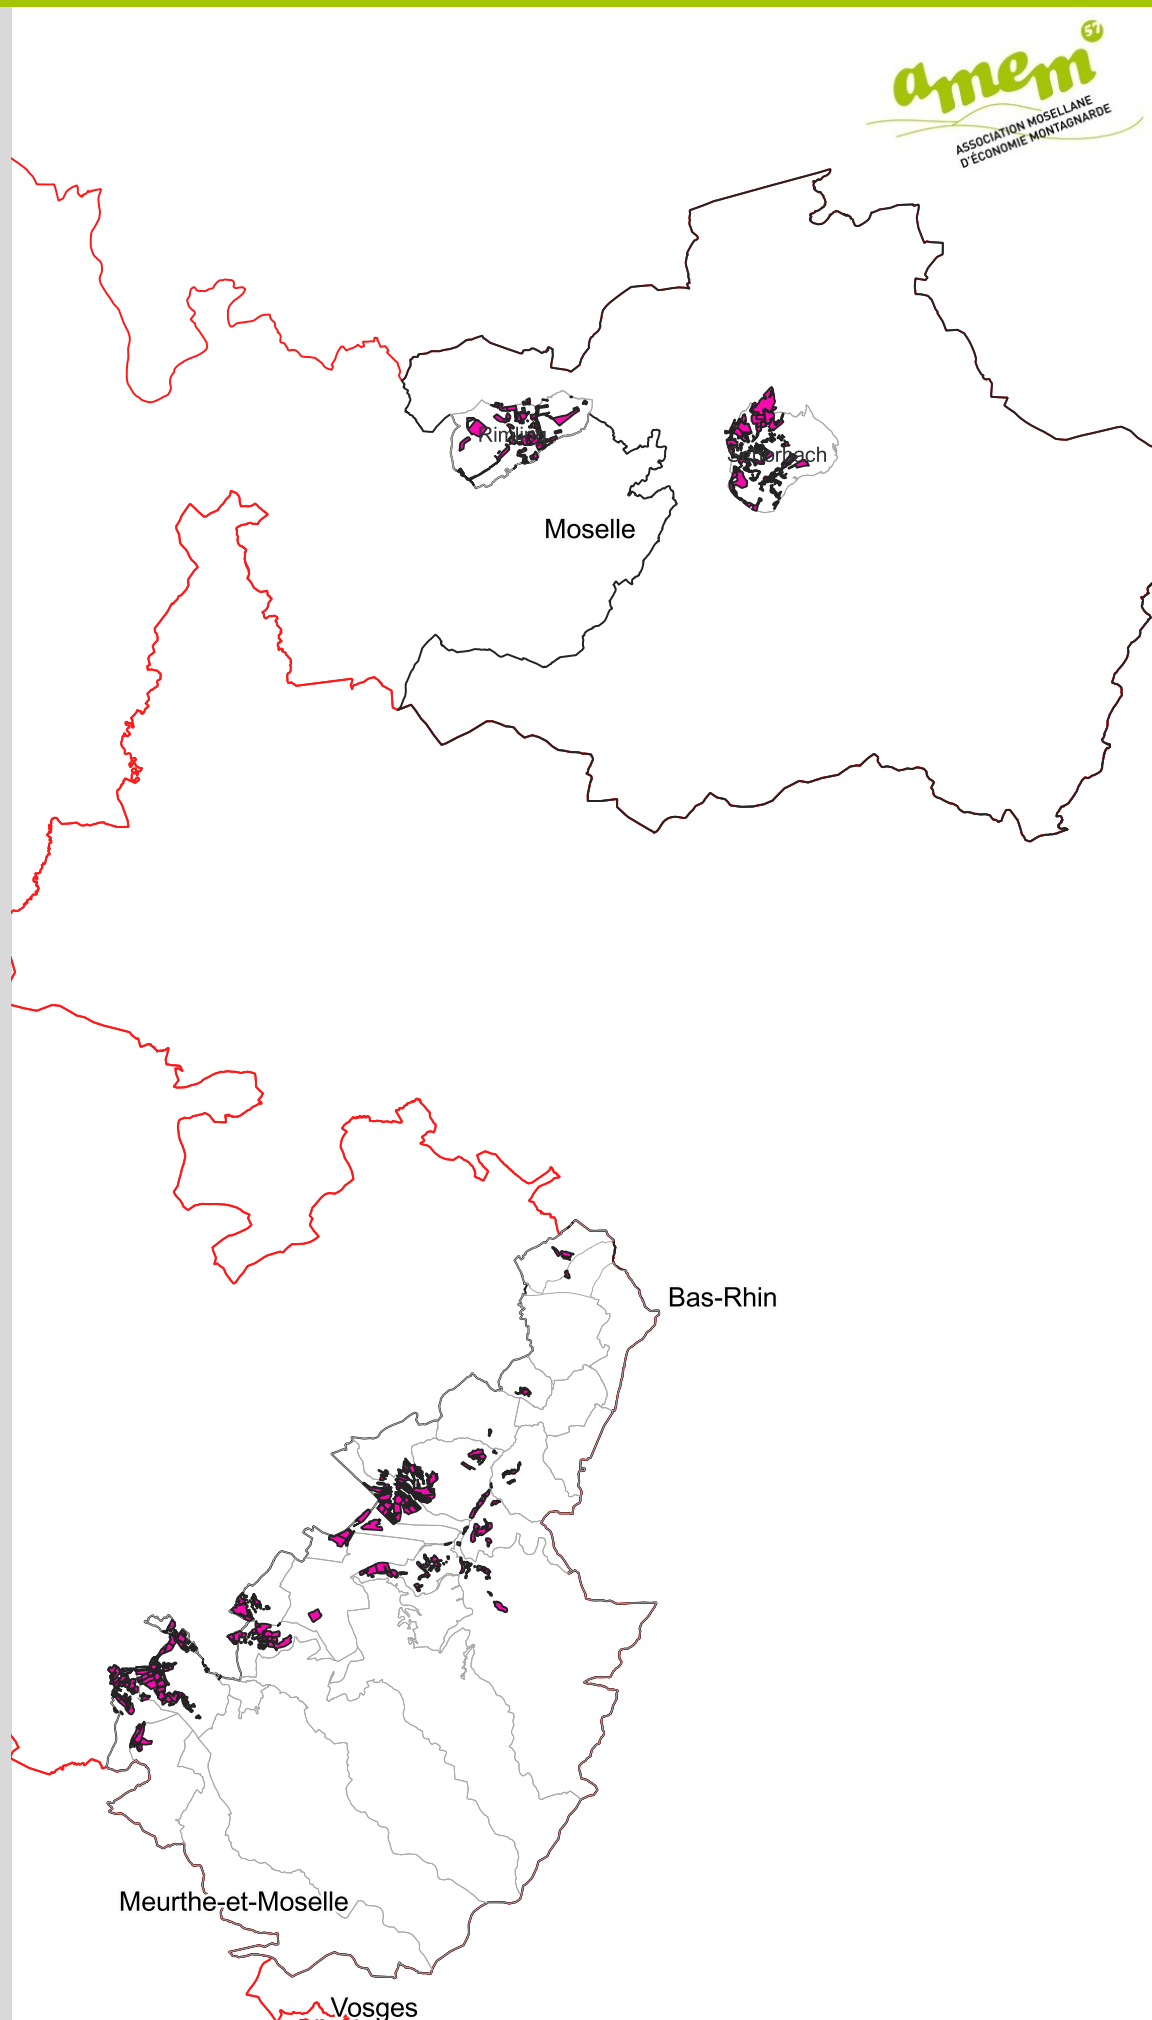

# Vosges mosellannes - Trame verte et bleue

## Zonage milan royal

### Légende

 Milan royal

Limites administratives

 Limites Départementales

 Vosges Mosellanes

 Limites communales

Auteur : AMEM

0 5 10 km