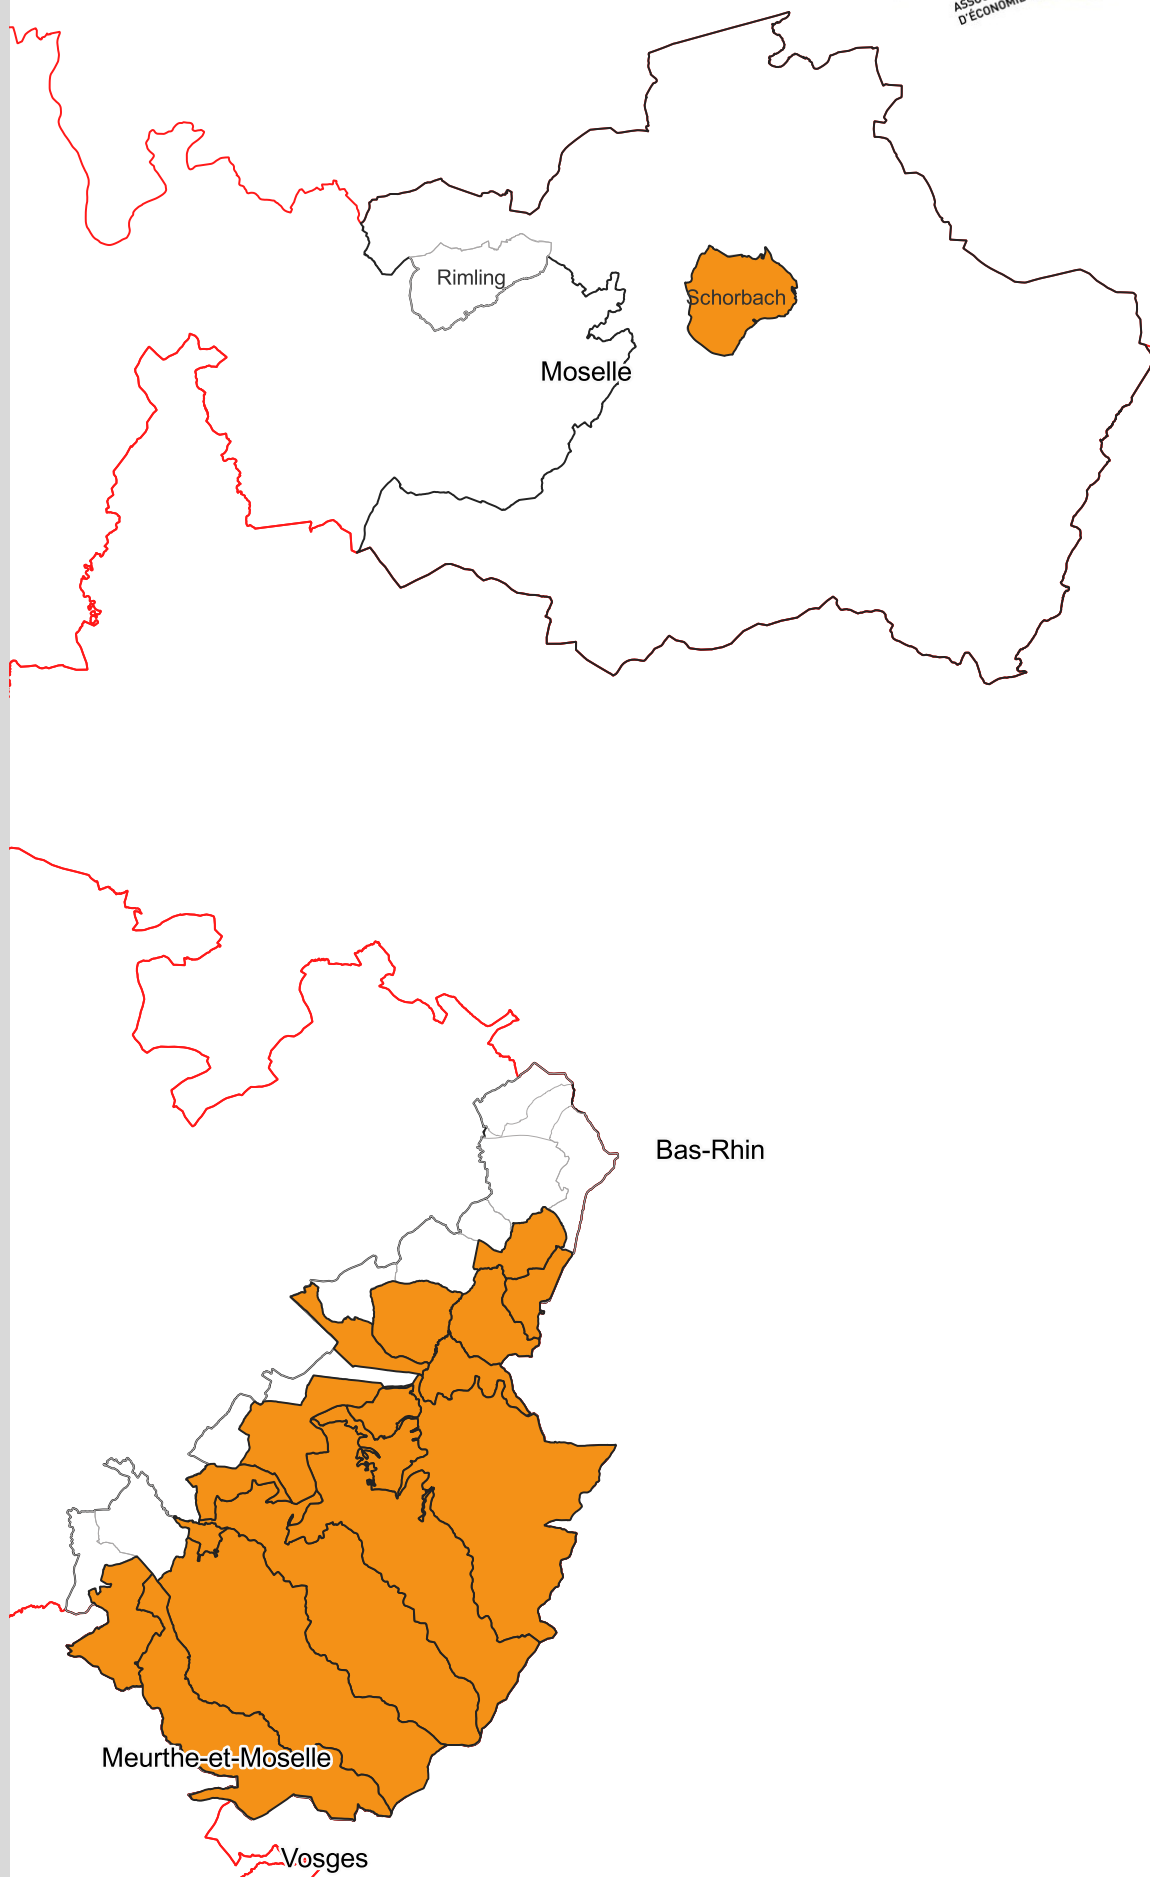

# Vosges mosellannes - Trame verte et bleue

## Zonage Montagnes et piémont

### Légende

 Montagne et Piémont

Limites administratives

 Limites Départementales

 Vosges Mosellanes

 Limites communales

Auteur : AMEM

0 5 10 km