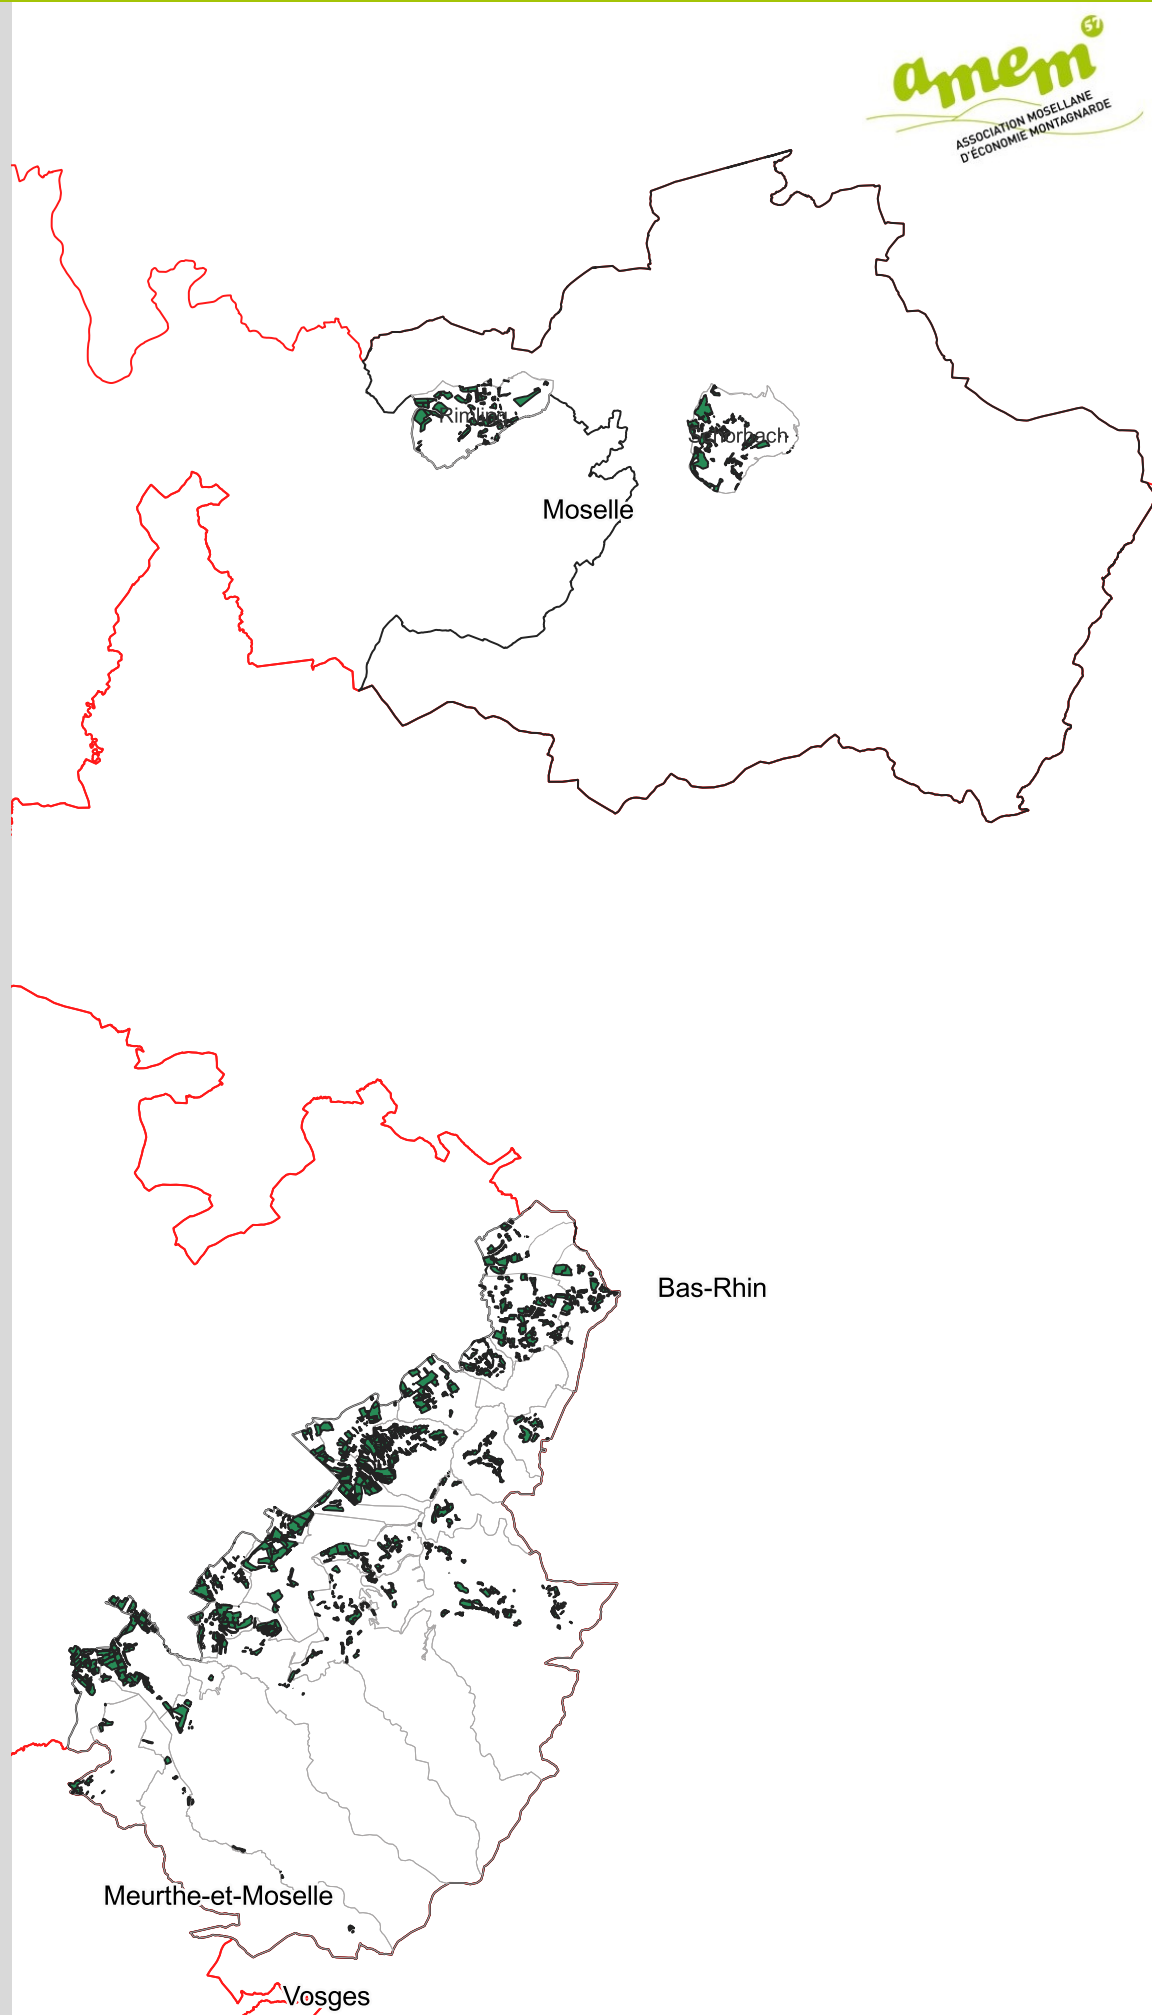

# Vosges mosellannes - Trame verte et bleue

## Zonage prairies prioritaires

### Légende

-  Prairies prioritaires
- Limites administratives**
-  Limites Départementales
-  Vosges Mosellanes
-  Limites communales

Auteur : AMEM

0 5 10 km