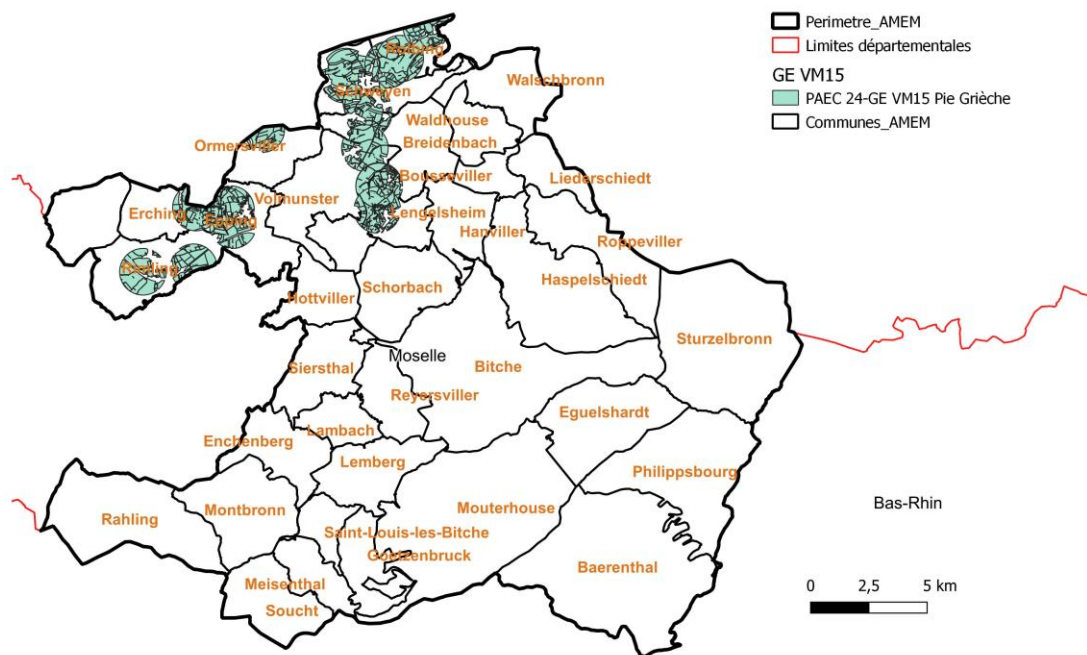

Pie grièche grise

- Zonage aire de vie:
700 m en 2023 élargie à 1km autour
du lieu de nidification en 2024

- Données de la LPO
- Années 2016 et 2020

Répartition des territoires de Pie-grièche grise en période de reproduction entre 2016 et 2020 en Moselle Est. 2022. LPO Coord. Grand Est.